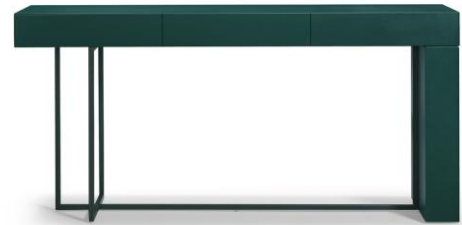

- **L23ZHG-H012**
- **Wooden Wall Unit**
- **4050*365*1440Hmm**

- **L23DYG-H005**
- **Wooden Sideboard**
- **2250*426*900Hmm**

- **L23ZHG-H010**
- **Wooden Wall Unit**
- **5600*396*3100Hmm**

-
- **BL-GG2101**
 - Wooden Wall Unit
 - 4000*400*2190mm